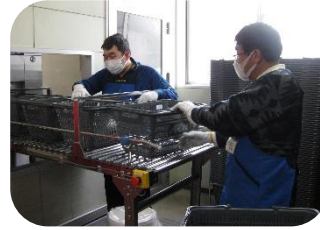

## 「お試しノウフク」チャレンジ中

こまぎ園では、このたび千葉県農林水産部担い手事業支援課の事業で農福連携を推進するための「お試しノウフク」にチャレンジすることになりました。

11月9日より、施設外作業として週に1回から2回、流山市内にある中山農園様で小松菜の計量作業を手伝わせて頂いています。中山農園の皆様にご指導を頂きながら、頑張ってお仕事をしています。

新しい機械で作業を開始

入り口

出口